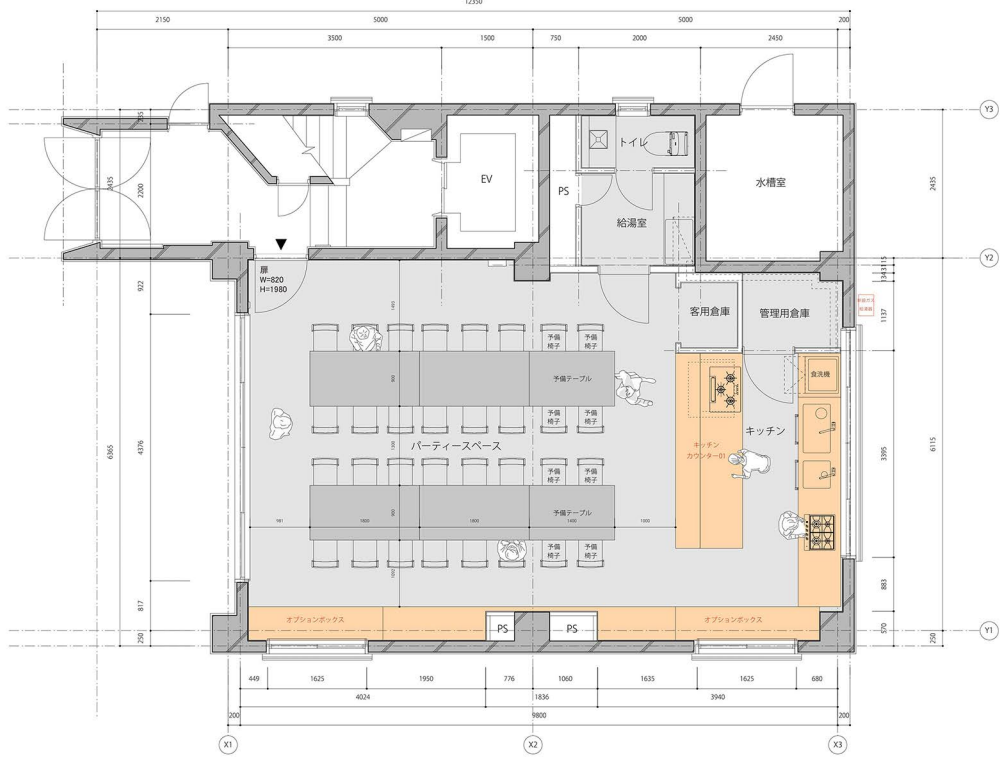

JP ARCHITECTS 松島実中建築設計事務所	一般設計士事務所 東京都中央区 7-9-1 1-1011119 一都庁認可 建築師(2014年) 松島 実中	DRAWN CHECKED APPROVED	CONSTRUCTION DRAWING DESIGN CHECKED APPROVED	DIVISION     	PROJECT TITLE Patia 赤坂 内装工事 見積図	DRAWING TITLE 新規中規模詳細図 (造作家具あり - 24席)	DRAWING No. A-07
						SCALE 1:50 (A3)	DATE 2017.02.01.

JP ARCHITECTS 松島実中建築設計事務所	一般設計士事務所 東京都中央区 7-9-1 1-1011119 一都庁認可 建築師(2014年) 松島 実中	DRAWN CHECKED APPROVED	CONSTRUCTION DRAWING DESIGN CHECKED APPROVED	DIVISION     	PROJECT TITLE Patia 赤坂 内装工事 見積図	DRAWING TITLE 新規中規模詳細図 (造作家具あり - 32席)	DRAWING No. A-08
						SCALE 1:50 (A3)	DATE 2017.02.01.