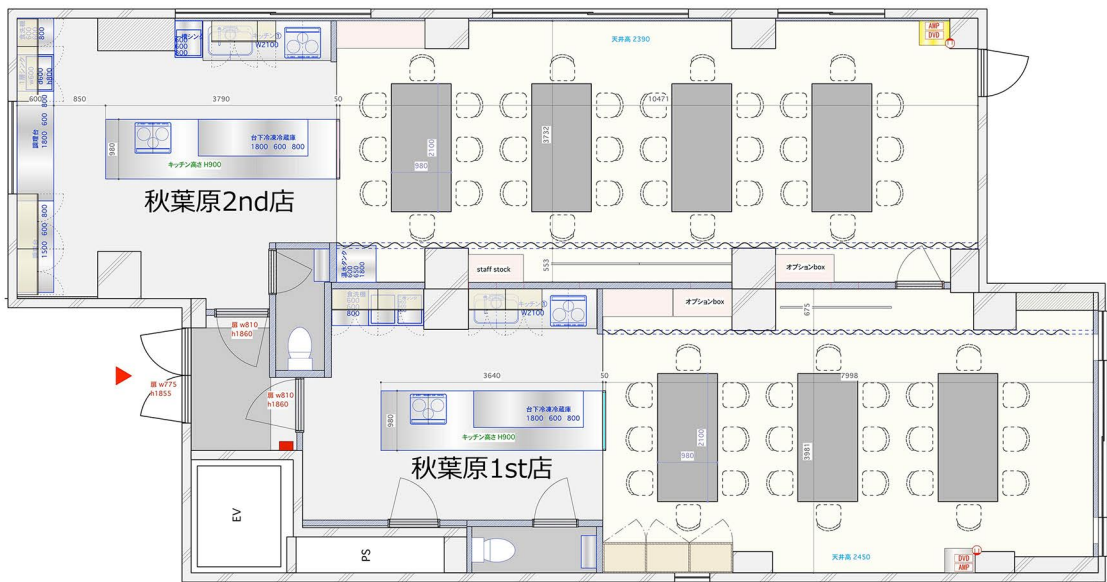

PROJECT PATIA 秋葉原
TITLE 平面図
SCALE 1/50
DATE 2016.10.23